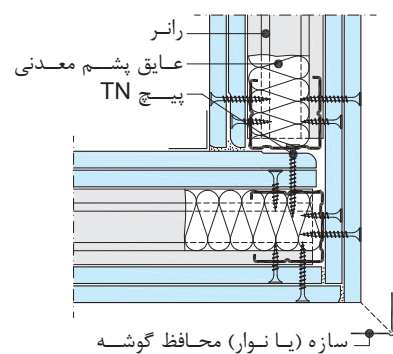

اتصال به سقف

اتصال به دیوار بنایی جانی

درز قائم

درز افقی

T اتصال

T اتصال

اتصال به کف

اتصال گوشه ۱۳۵ درجه

اتصال گوشه