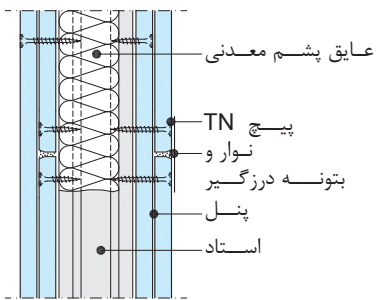

اتصال به سقف

اتصال به دیوار بنایی جانی

درز قائم

درز افقی

T اتصال

T اتصال

اتصال به کف

اتصال گوشه ۱۳۵ درجه

اتصال گوشه