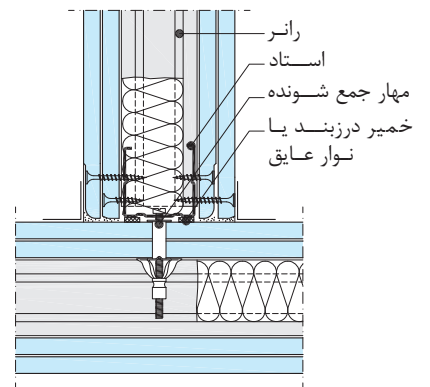

اتصال به سقف

اتصال به دیوار بنایی جانی

درز قائم

درز افقی

T اتصال

T اتصال

اتصال به کف

اتصال گوشه ۱۳۵ درجه

اتصال گوشه