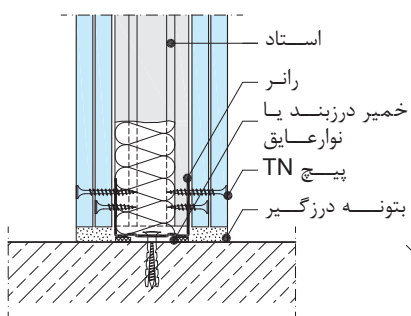

اتصال به سقف

اتصال به دیوار بنایی جانی

درز قائم

درز افقی

T اتصال

T اتصال

اتصال به کف

اتصال گوشه ۱۳۵ درجه

اتصال گوشه