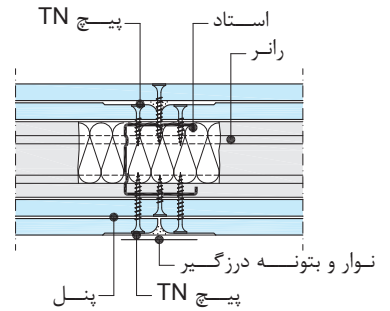

اتصال به سقف

اتصال به دیوار بنایی جانی

درز قائم

درز افقی

T اتصال

T اتصال

اتصال به کف

اتصال گوشه ۱۳۵ درجه

اتصال گوشه