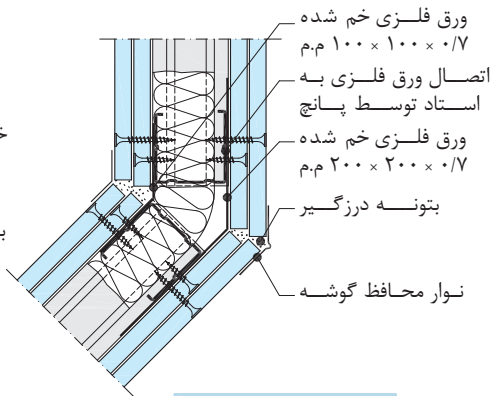

اتصال به سقف

اتصال به دیوار بنایی جانی

درز قائم

درز افقی

T اتصال

T اتصال

اتصال به کف

اتصال گوشه ۱۳۵ درجه

اتصال گوشه