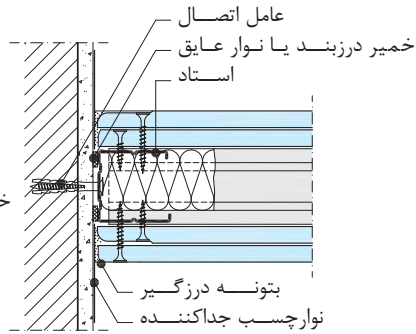

اتصال به سقف

اتصال به دیوار بنایی جانی

درز قائم

درز افقی

T اتصال

T اتصال

اتصال به کف

اتصال گوشه ۱۳۵ درجه

اتصال گوشه