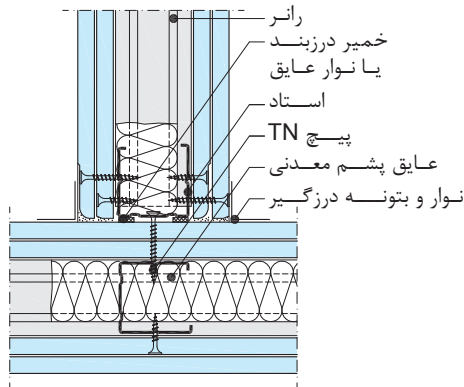

اتصال به سقف

اتصال به دیوار بنایی جانی

درز قائم

درز افقی

T اتصال

T اتصال

اتصال به کف

اتصال گوشه ۱۳۵ درجه

اتصال گوشه